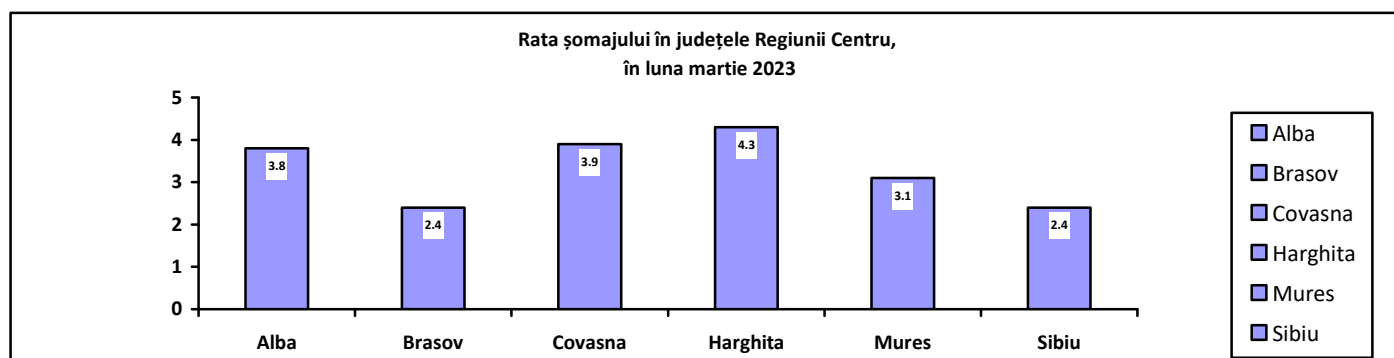

RATA SOMAJULUI INREGISTRATA – la sfarsitul perioadei	2022										2023		
	mar.¹⁾	apr.¹⁾	mai¹⁾	iun.¹⁾	iul.¹⁾	aug.¹⁾	sep.	oct.	nov.	dec.	ian.	feb.	mar.
Regiunea Centru													
Total	2,8	2,8	2,7	2,7	2,7	2,8	2,8	3	3,1	3,2	3,1	3,1	3,1
Bărbați	2,7	2,7	2,5	2,5	2,5	2,6	2,6	2,8	2,9	3,0	3,0	3,0	3,0
Femei	3,0	3,0	2,9	2,9	3,0	3,0	3,0	3,2	3,4	3,4	3,3	3,2	3,3

Rata șomajului înregistrată în Regiunea Centru, calculată ca raport între numărul șomerilor și populația activă civilă, a fost în luna martie 2023 de 3,1% (3,3% în rândul femeilor), mai mare cu 0,1 față de valoarea înregistrată la nivel național: 3,0% (3,2% în rândul femeilor). Cea mai mare rata șomajului s-a înregistrat în județul Harghita 4,3%, urmata de Covasna 3,9 și Alba cu 3,8%, iar cea mai redusă în județele Brașov și Sibiu cu 2,4%.

Note metodologice

Șomerii înregistrați reprezintă persoanele înscrise la agențiile teritoriale pentru ocuparea forței de muncă în conformitate cu legislația în vigoare (Legea nr. 76/2002 privind sistemul asigurărilor pentru șomaj și stimularea ocupării forței de muncă).

Rata șomajului reprezintă proporția numărului de șomeri înregistrați la agențiile pentru ocuparea forței de muncă în populația activă civilă. Populația activă civilă se determină prin însumarea populației ocupate civile cu numărul șomerilor înregistrați.

DIRECTOR
Ec. CIPRIAN ALIN DAVID

Intocmit,
VESA MARIA- CLAUDIA